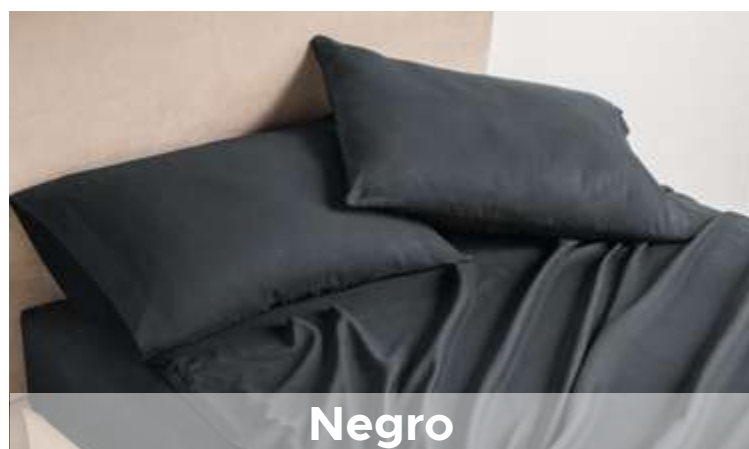

Juego de Sábanas

Negro