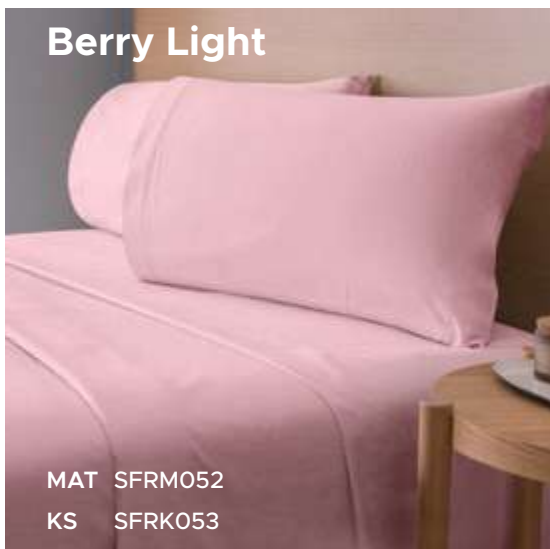

Berry Light