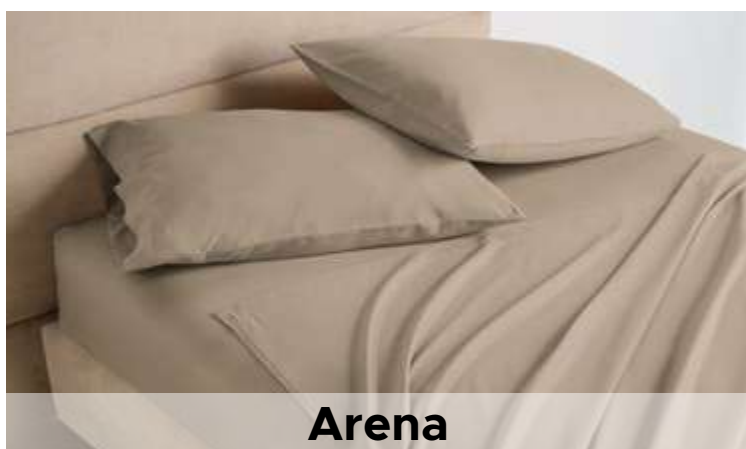

Juego de Sábanas

Arena

Esencial			2 fundas extras $149 AFAS232
MAT $449 SAMM619	QS $699 SAMQ642	KS $749 SAMK620	

Cotton Fresh
MAT **KS**
$999 **$1,599**
O346MGL O346KGL