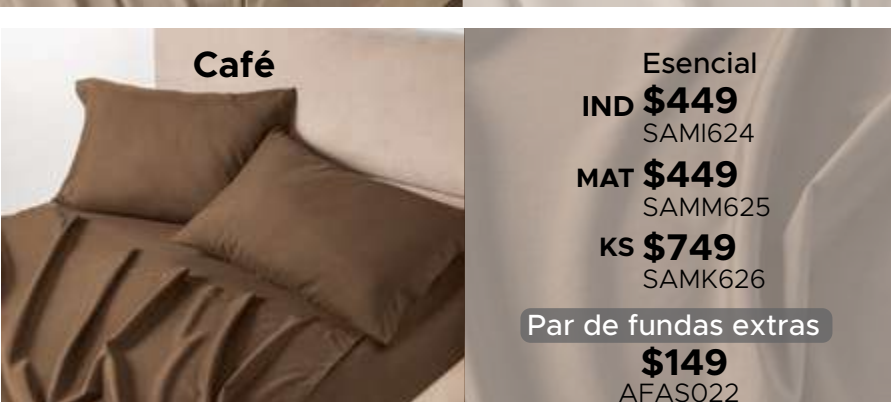

Café

IND	Esencial $449 SAMI624
MAT	$449 SAMM625
KS	$749 SAMK626

Par de fundas extras
$149
AFAS022

Compra tu Edredón
y llévate cualquier
Cobertor **Ultrasuave Liso** en

~~$299~~ (MAT) **$199**   ~~$499~~ (KS) **$399**