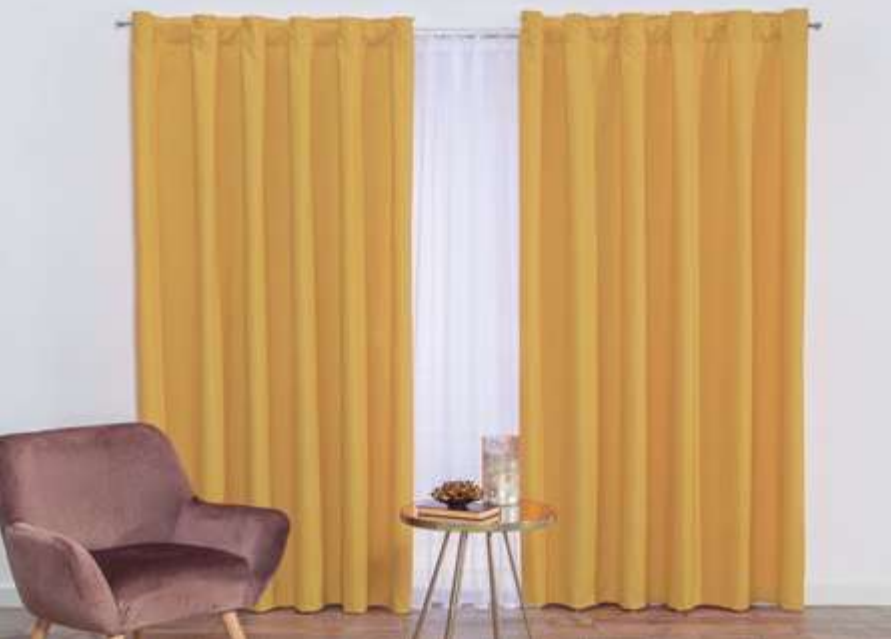

Segunda Vista

Cortina Mostaza

LARGA	Neo <b>\$449</b> CDEU293	Tergal Blanca <b>\$399</b> COBU0014
CORTA	<b>\$399</b> CDEU361	<b>\$369</b> COBU0011

Medidas en sección básicos

Fundas Neo

FUNDA  
X  
**\$199**  
AFAS241