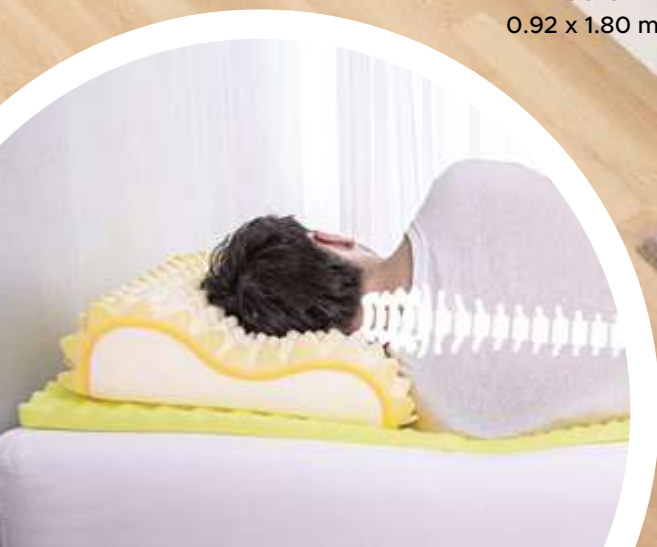

**\$1,199**

MXU013A  
1.92 x 1.80 m

SOPORTE Y  
SUAVIDAD

DISMINUYE EL DOLOR  
DE ESPALDA