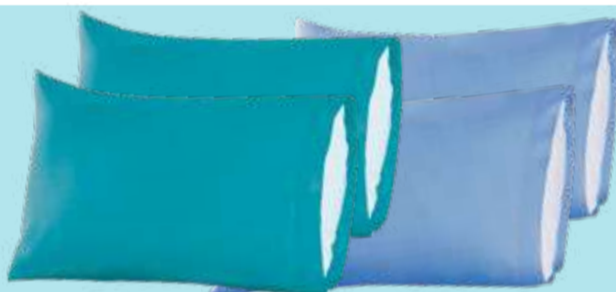

Pistache

AFAS279

Esmeralda

AFAS277