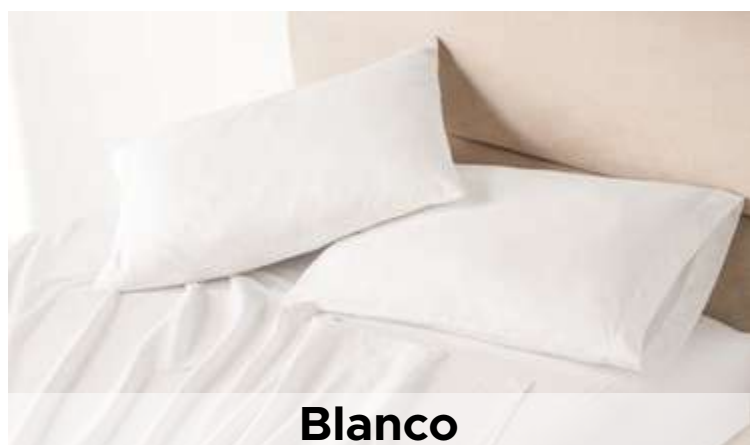

Blanco

Esencial			2 fundas extras $149
IND $449	MAT $449	KS $749	
SAMI583	SAMM584	SAMK586	AFAS0001

Cotton Fresh
MAT $999   **KS $1,599**
O2FMBL   O2FKBL

Las sábanas Incluyen: Sábana plana, de cajón y fundas de almohada: IND 1, MAT 2, QS 2 y KS 2 tam KS