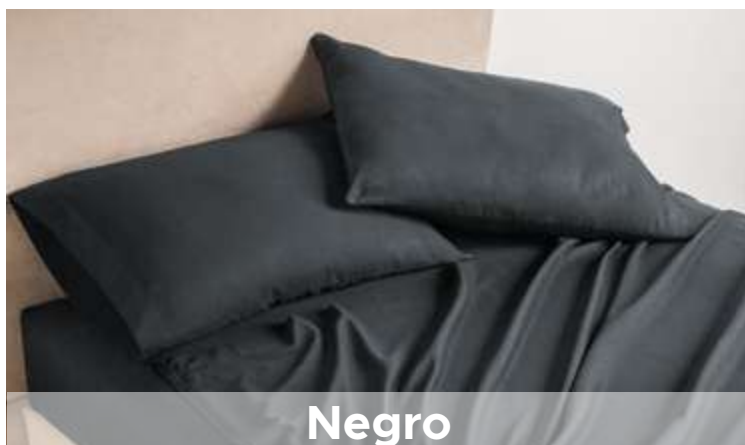

## Juego de Sábanas

**Negro**

**Blanco**

Esencial	QS	KS	2 fundas extras
<b>MAT \$449</b> SAMM596	<b>\$699</b> SAMQ597	<b>\$749</b> SAMK598	<b>\$149</b> AFAS228

Esencial	MAT	KS	2 fundas extras
<b>IND \$449</b> SAMI583	<b>\$449</b> SAMM584	<b>\$749</b> SAMK586	<b>\$149</b> AFAS0001