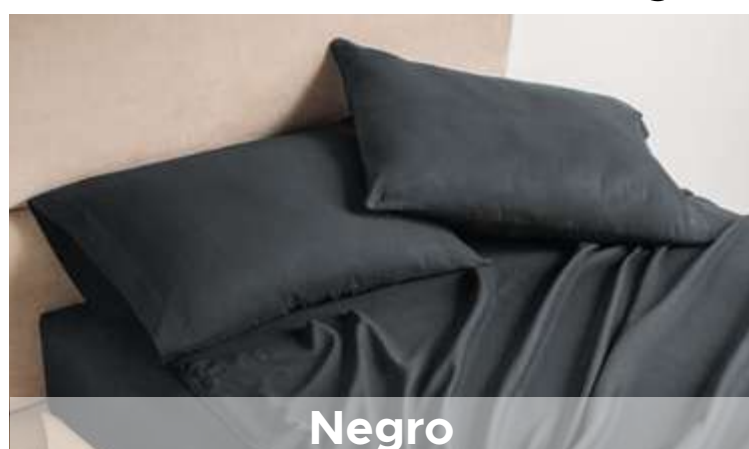

Juego de Sábanas

Negro

Esencial

MAT
$449
SAMM596

QS
$699
SAMQ597

KS
$749
SAMK598

2 fundas
extras
$149
AFAS228

Cotton Fresh

MAT
$999
SNOM169

KS
$1,599
SNOK170