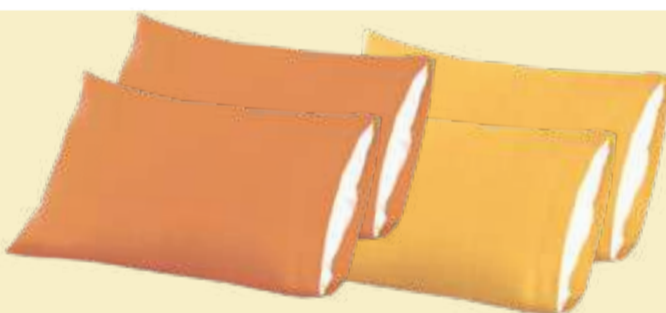

Berry Light

AFAS268

Shedrón

AFAS271

Mostaza

AFAS224

Gris Medio

AFAS025