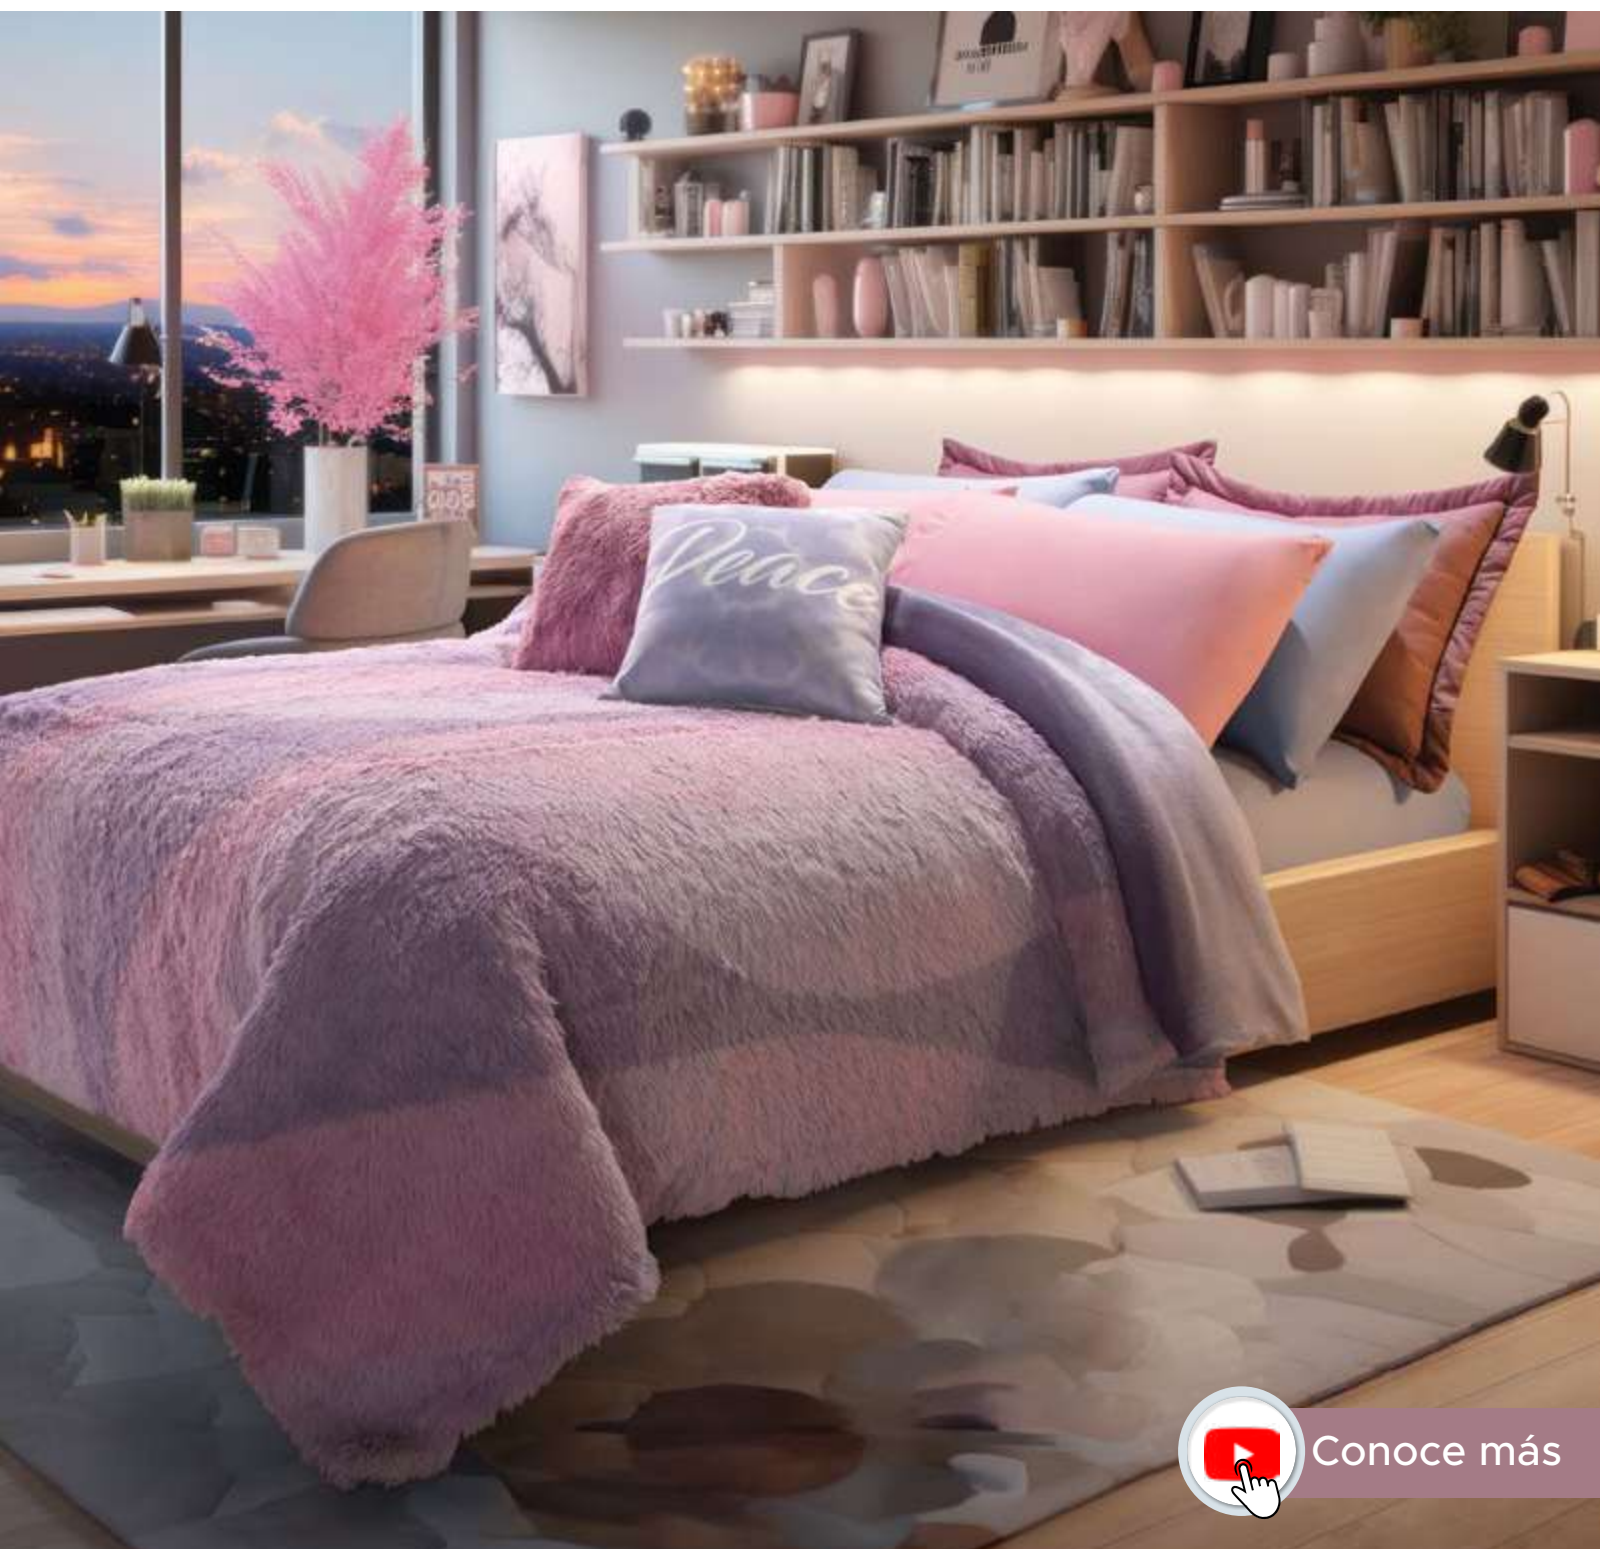

COBERTOR PACHICALIENTITO SHAGGY

MALVA

IND
$999
CBOM1000

MAT
$999
CBOM1000

*Fundas y cojines se venden por separado

Pelo largo