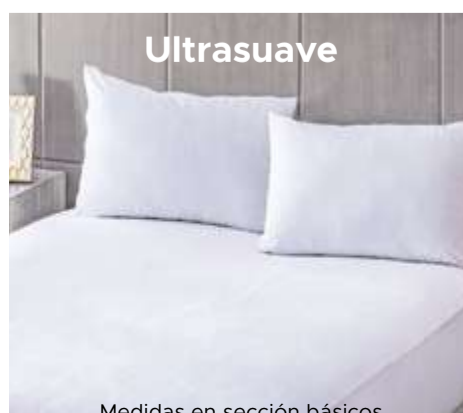

Compra tu Edredón y llévate cualquier Cobertor Ultrasuave Liso en

~~\$299~~ (MAT)  
**\$199**

~~\$499~~ (KS)  
**\$399**

Lavanda

Rosa

Gris

Protector de colchón y almohada

Ultrasuave