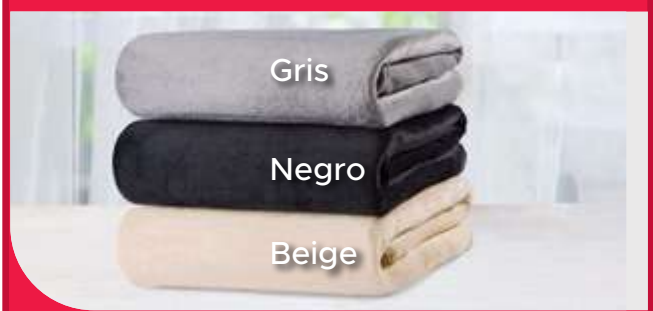

Gris

Negro

Beige