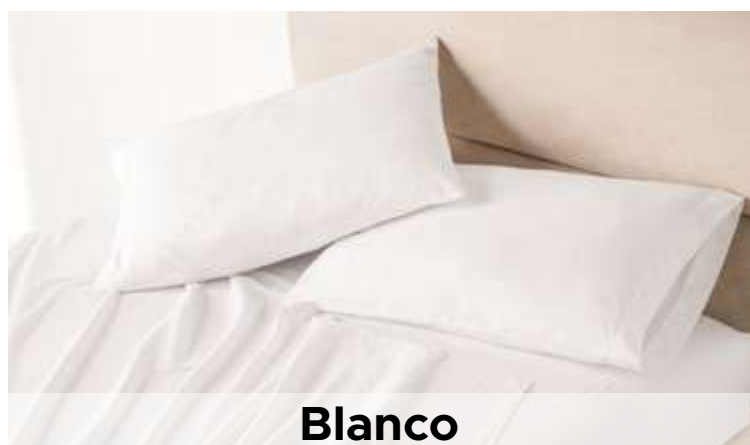

Blanco

Esencial

IND
$449
SAMI583

MAT
$449
SAMM584

KS
$749
SAMK586

2 fundas extras
$149
AFAS0001

Cotton Fresh

MAT
$999
SNOM188

KS
$1,599
SNOK194

Cotton Fresh

MAT
$999
O2FMBL

KS
$1,599
O2FKBL

Las sábanas Incluyen: Sábana plana, de cajón y fundas de almohada: IND 1, MAT 2 y KS 2 tam KS