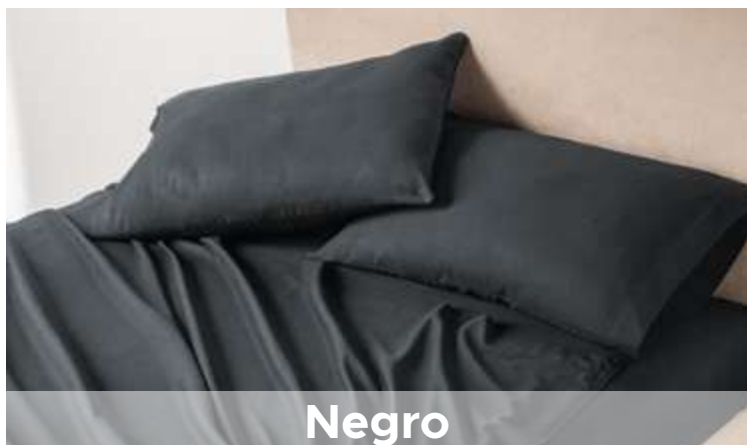

Juego de Sábanas

Cortinas Negro

Negro

Esencial

IND	MAT	KS
$449	$449	$749
SAMI595	SAMM596	SAMK598

2 fundas
extras
$149
AFAS228

Cotton Fresh

MAT	KS
$999	$1,599
SNOM169	SNOK170