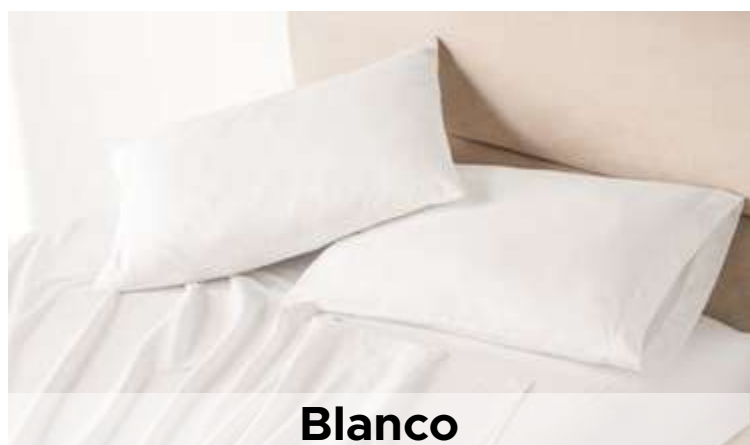

Blanco

Esencial

IND **$449** MAT **$449** KS **$749**
SAMI633 SAMM634 SAMK635

2 fundas extras
$149
AFAS0002

Esencial

IND **$449** MAT **$449** KS **$749**
SAMI583 SAMM584 SAMK586

2 fundas extras
$149
AFAS0001

Cotton Fresh

MAT **$999** KS **$1,599**
SNOM187 SNOK193

Cotton Fresh

MAT **$999** KS **$1,599**
O2FMBL O2FKBL

Las sábanas Incluyen: Sábana plana, de cajón y fundas de almohada: IND 1, MAT 2 y KS 2 tam KS