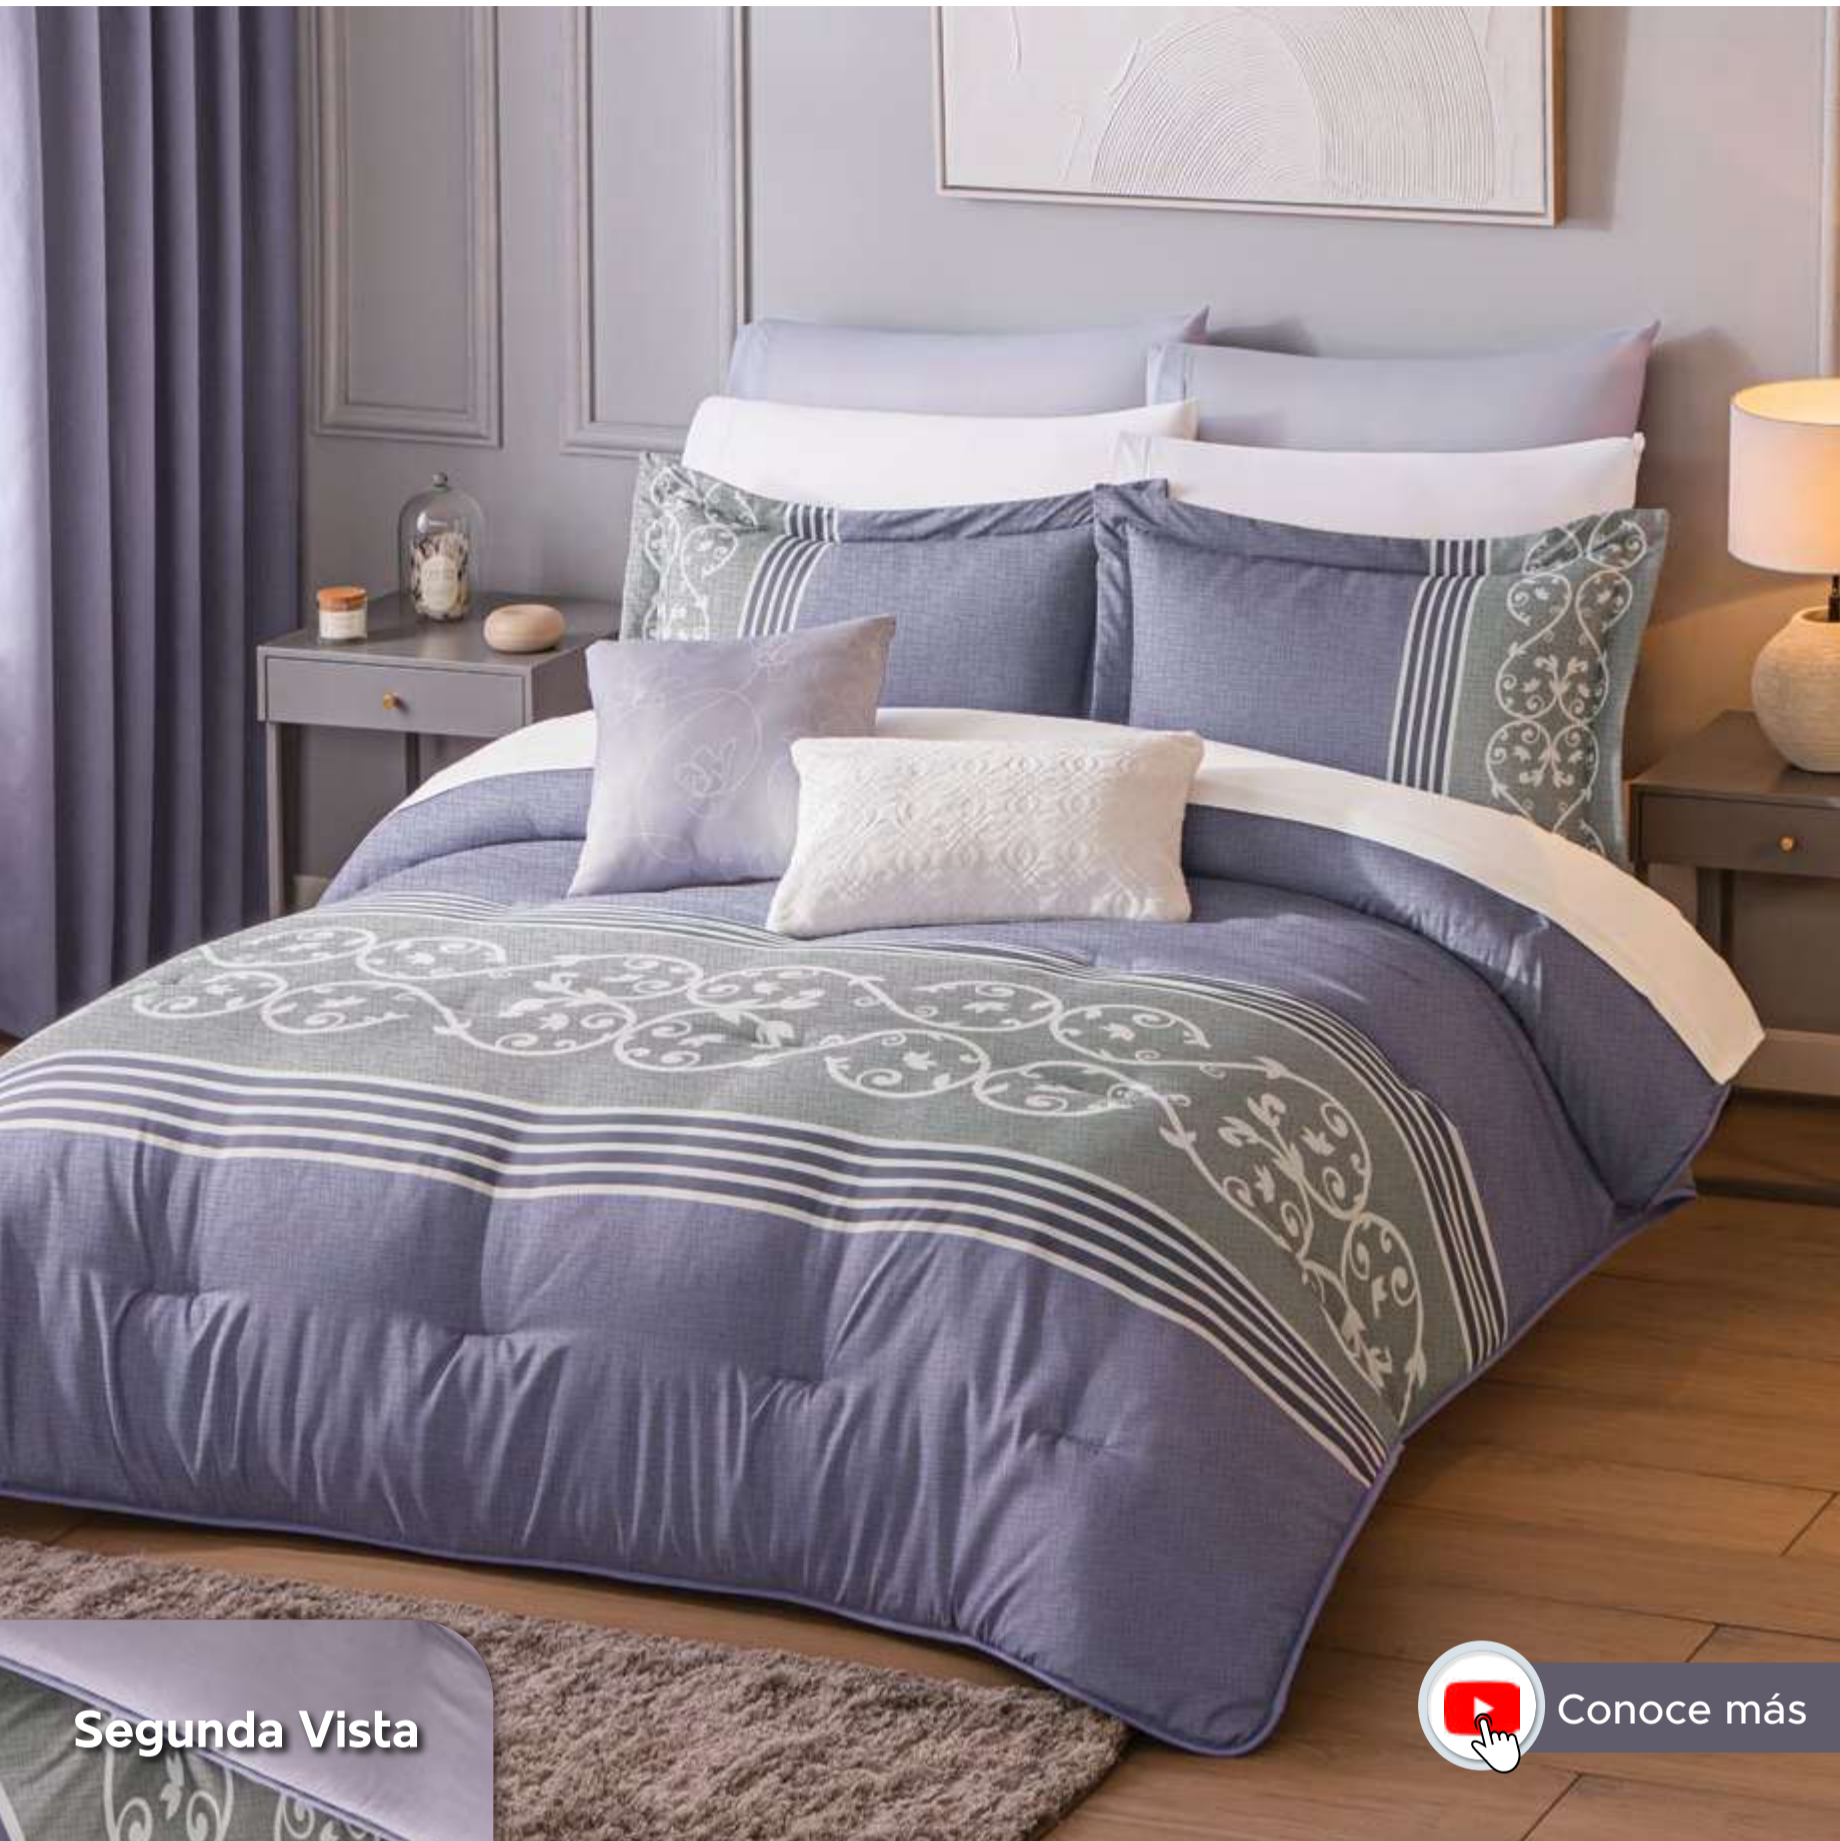

Segunda Vista

Conoce más

Cortinas Lavanda

	Noche y Día	Neo	Tergal Blanca
LARGA	<b>\$799</b> CBKU028	<b>\$449</b> CDEU344	<b>\$399</b> COBU0014
CORTA	<b>\$699</b> CBKU030	<b>\$399</b> CDEU354	<b>\$369</b> COBU0011