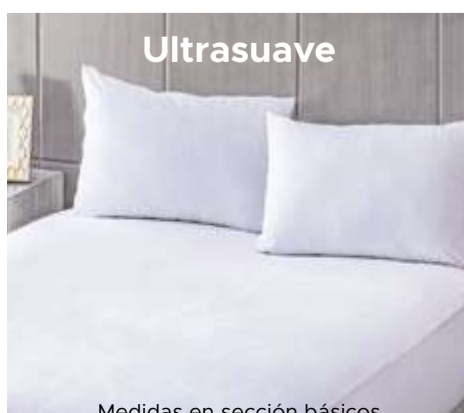

~~\$299~~ (MAT)  
**\$199**

~~\$499~~ (KS)  
**\$399**

Gris

Marino

Negro

Protector de colchón y almohada

Ultrasuave

Blanco  
IND **\$499**  
PCOI039  
MAT **\$549**  
PCOM040  
KS **\$749**  
PCOK041