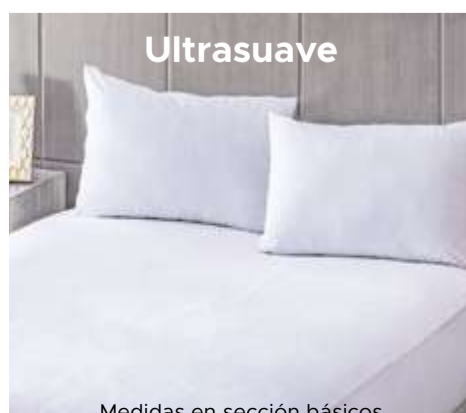

Compra tu Edredón y llévate cualquier Cobertor Ultrasuave Liso en

~~\$299~~ (MAT)  
**\$199**

~~\$499~~ (KS)  
**\$399**

Lavanda

Gris

Protector de colchón y almohada

Ultrasuave

	Blanco
IND	<b>\$499</b> PCOI039
MAT	<b>\$549</b> PCOM040
KS	<b>\$749</b> PCOK041