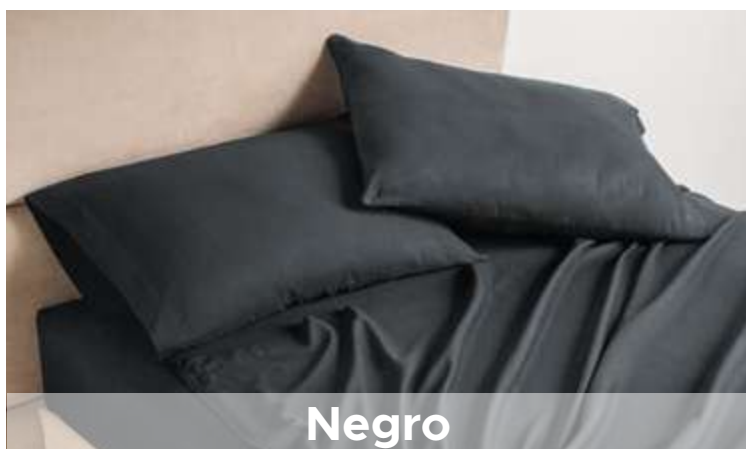

Juego de Sábanas

Negro