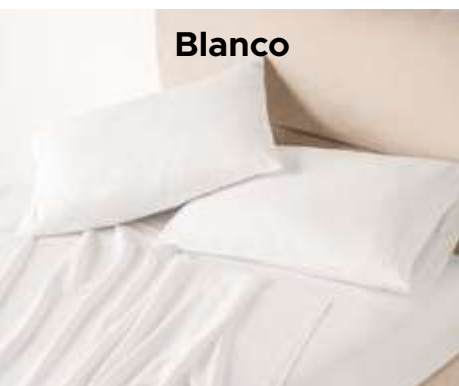

Blanco

	Esencial	Cotton Fresh
IND	$449 SAMI583	---
MAT	$449 SAMM584	$999 O2FMABL
KS	$749 SAMK586	$1,599 O2FKABL

Par de fundas extras
$149
AFAS0001