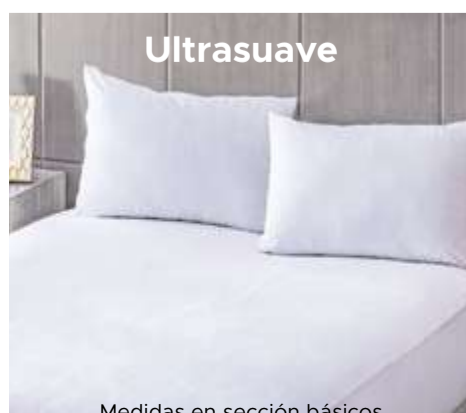

Compra tu Edredón y llévate cualquier Cobertor Ultrasuave Liso en

~~\$299~~ (MAT) **\$199**    ~~\$499~~ (KS) **\$399**

Gris

Vino

Negro

Protector de colchón y almohada

Ultrasuave

Medidas en sección básicos