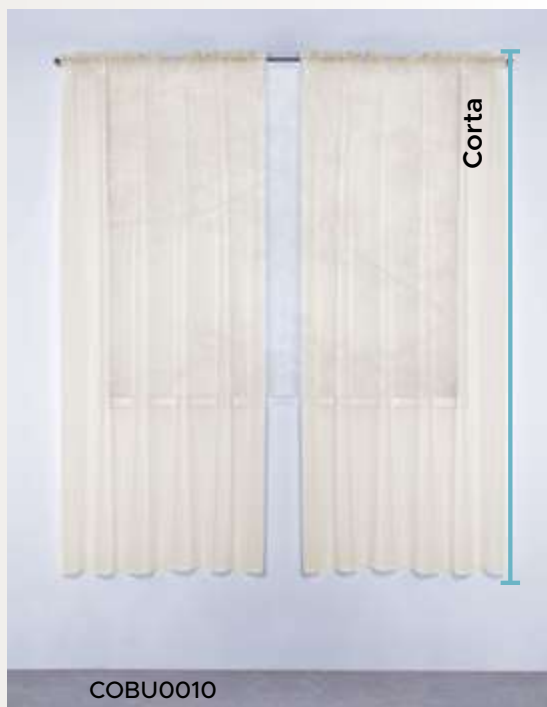

Cortina Traslúcida Tergal

LARGAS
$399

Incluye panel
1.41 x 2.22 m (2)

CORTAS
$369

Incluye panel
1.42 x 1.83 m (2)

Difumina la luz natural
de manera elegante
y sofisticada.

BLANCA

BEIGE