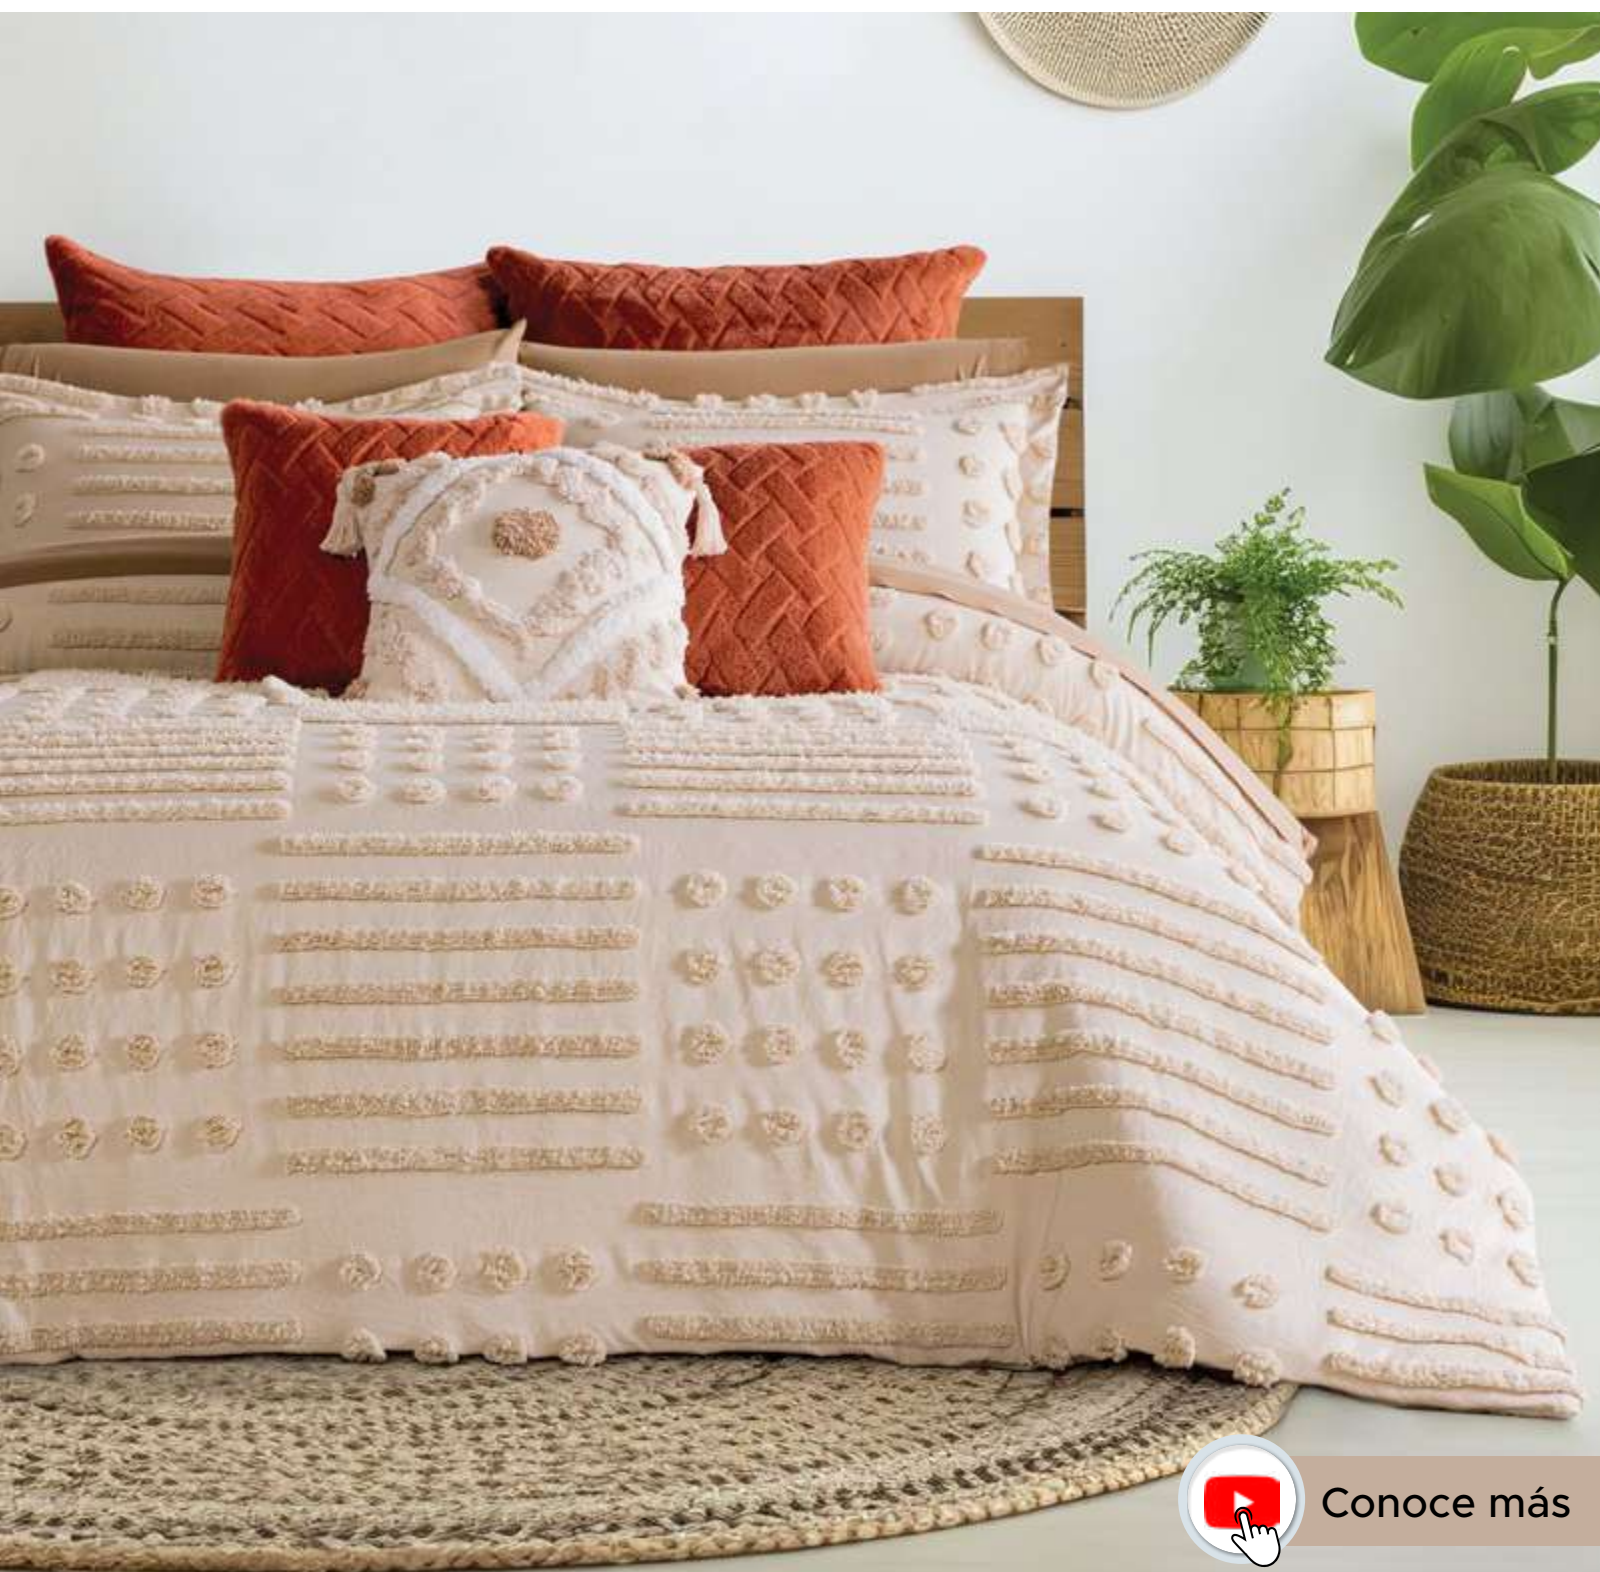

Conoce más

**Textura Suave**

**Cortinas Beige**

	Noche y Día	Neo	Tergal Beige
<b>LARGA</b>	<b>\$799</b> R515CUR	<b>\$449</b> CDEU377	<b>\$399</b> COBU0013
<b>CORTA</b>	<b>\$699</b> CBKU016	<b>\$399</b> CDEU378	<b>\$369</b> COBU0010