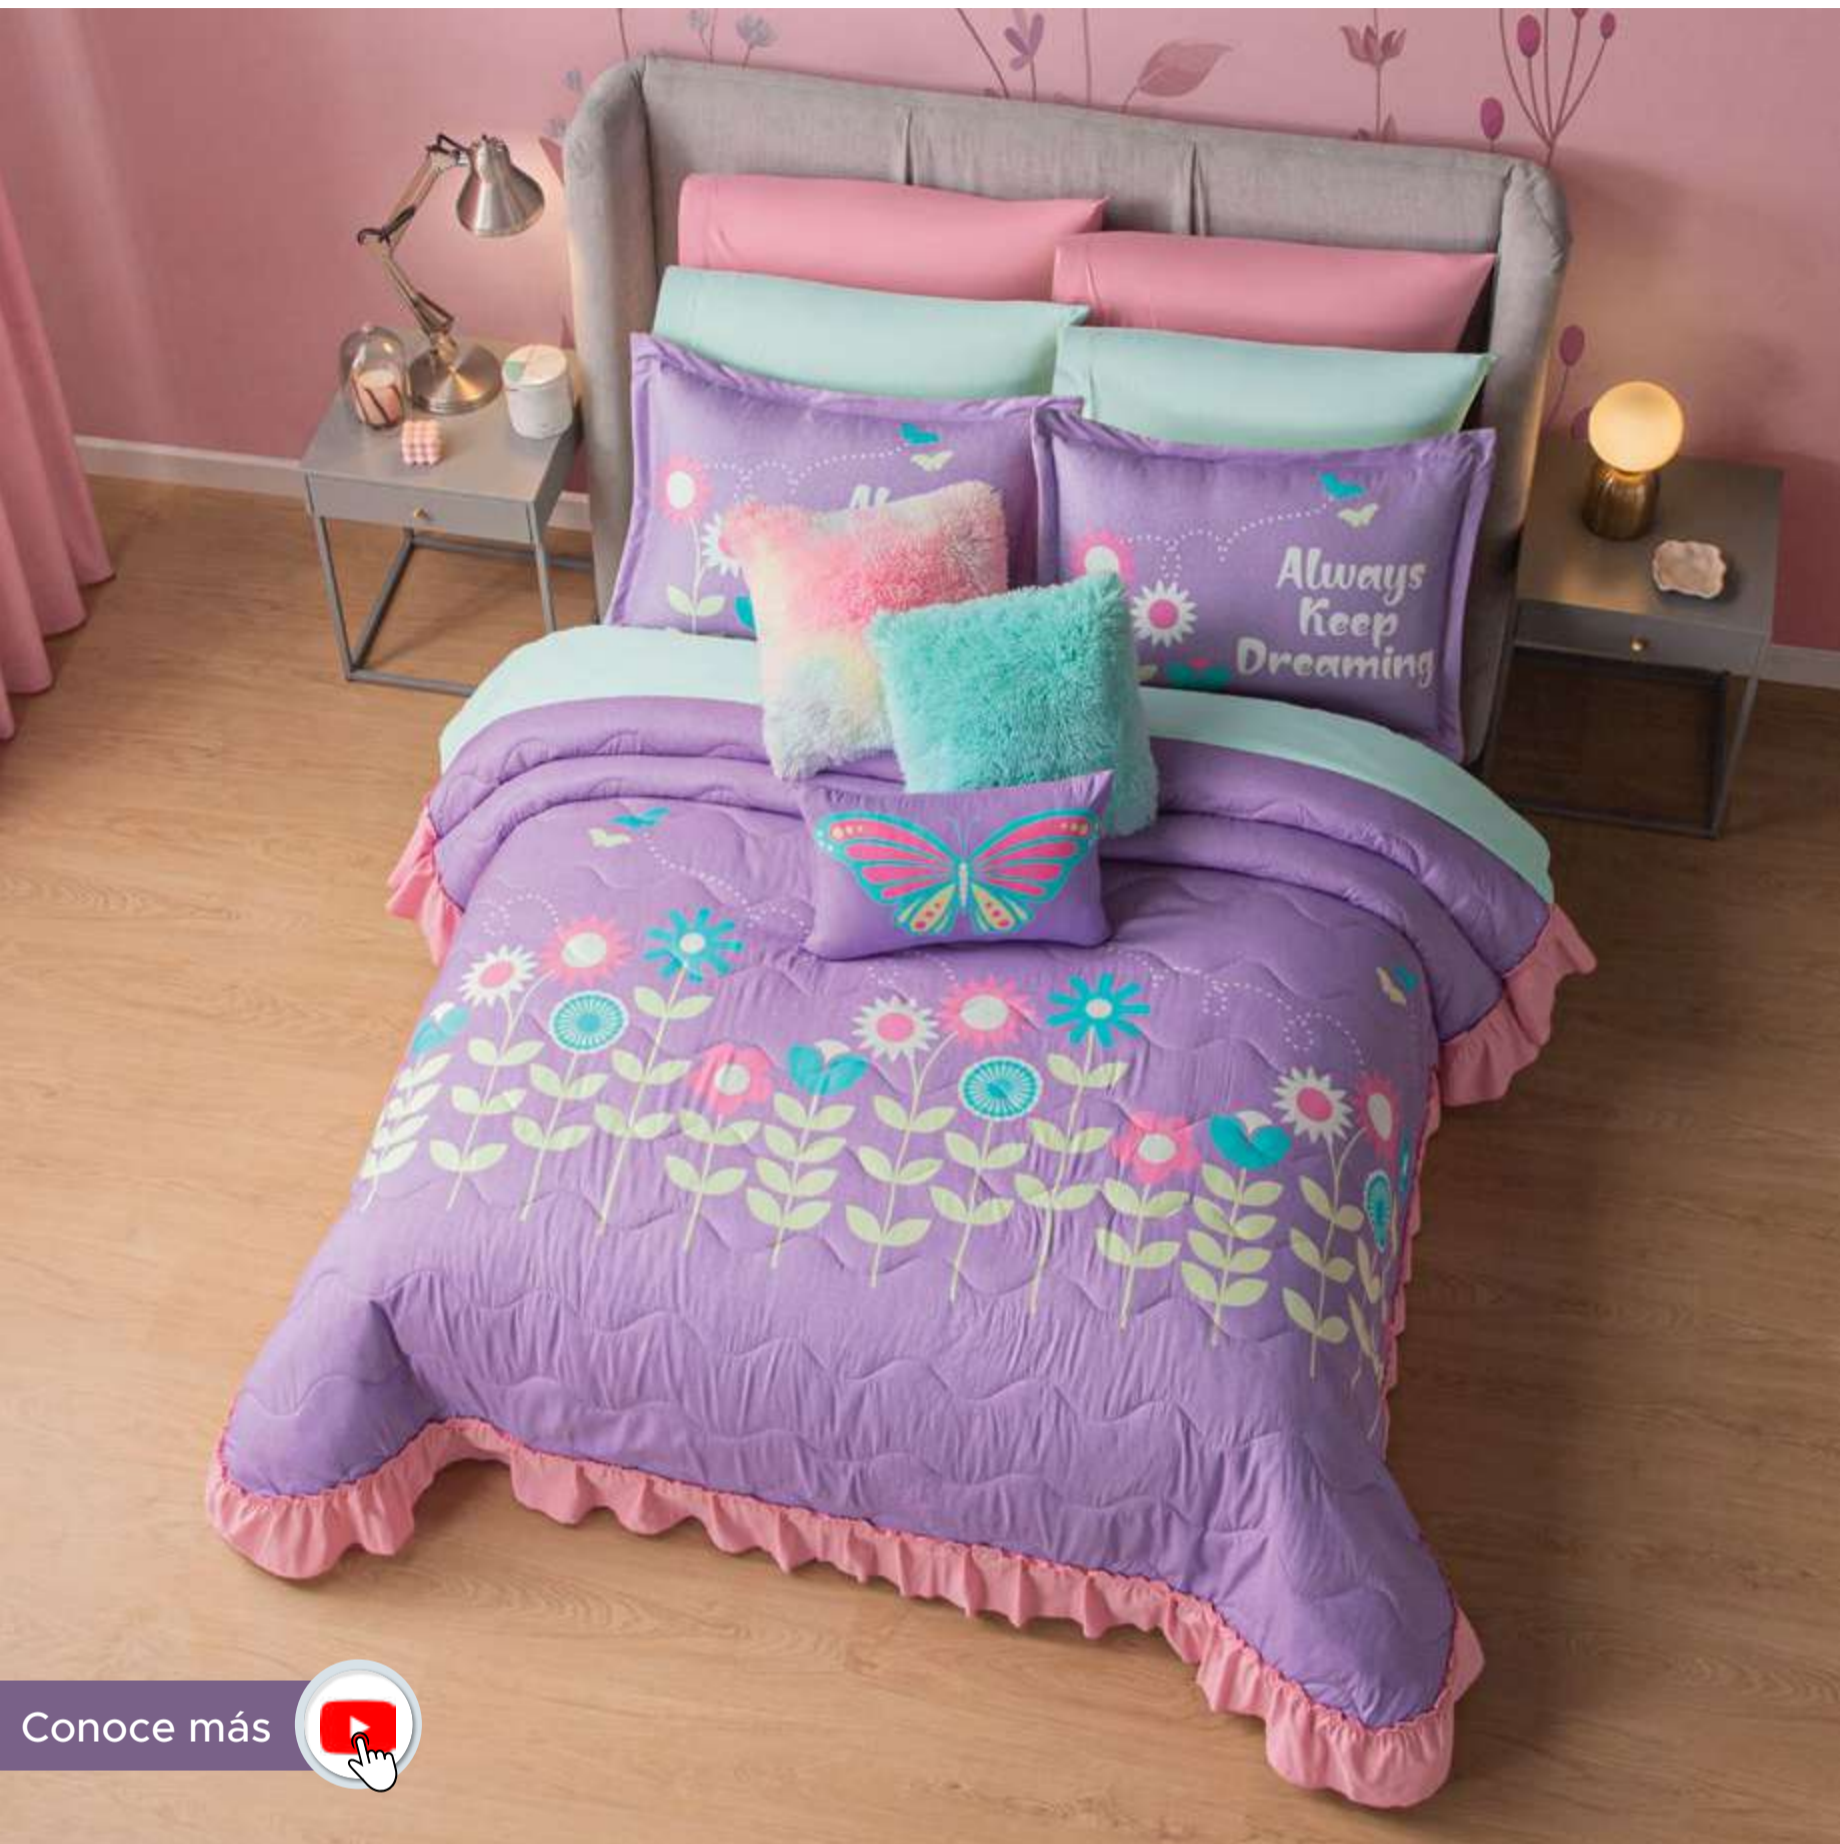

Almohadas  
 2 X 1 STD  
**\$399**  
 AMCS045

Medidas en sección básicos

COLCHA NEO  
**SALLY**  
CON FUNDAS Y COJÍN

IND **\$949**  
CFUI402  
+ 1 funda decorativa  
+ 1 cojín

MAT **\$999**  
CFUM403  
+ 2 fundas decorativas (KS)  
+ 1 cojín