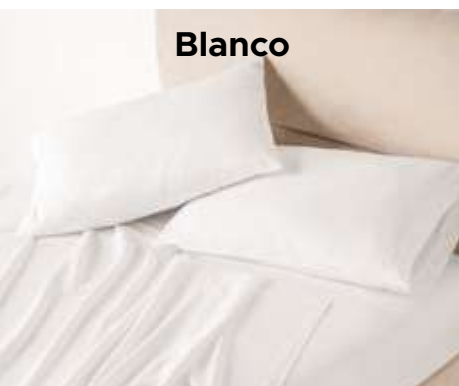

Blanco

	Esencial	Cotton Fresh
IND	$449 SAMI583	---
MAT	$449 SAMM584	$999 O2FMBL
KS	$749 SAMK586	$1,599 O2FKBL

Par de fundas extras
$149
AFAS0001