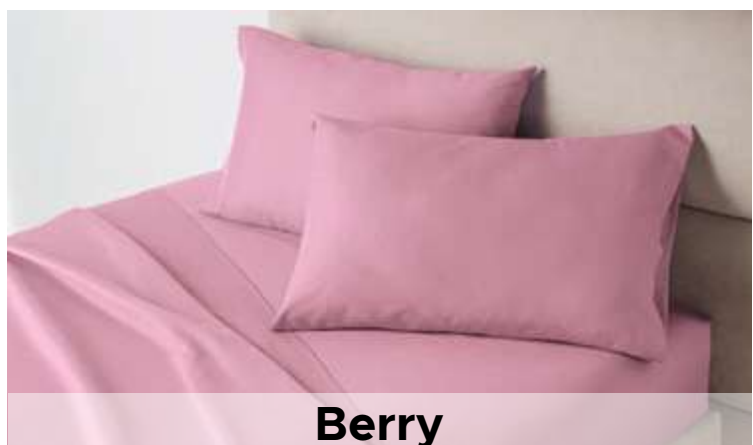

Berry

Esencial

IND

$449

SAMI704

MAT

$449

SAMM714

KS

$749

SAMK724

2 fundas
extras
$149

AFAS269

Suavitec Plus

MAT

$499

SAMM755

KS

$749

SAMK774

Las sábanas incluyen: Sábana plana, de cajón y fundas de almohada: IND 1, MAT 2 y KS 2 tam KS