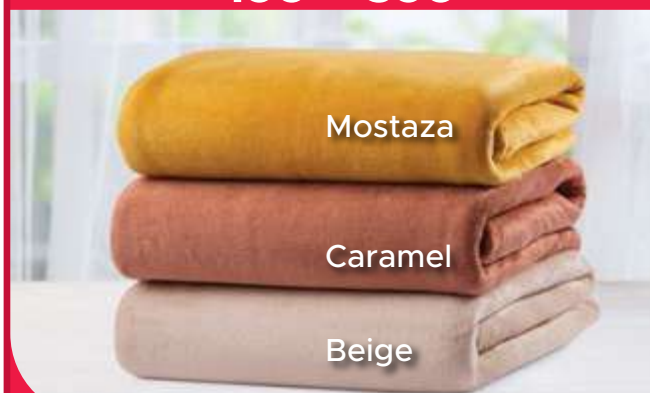

Caramel

	Suavitec Plus
MAT	$499 SAMM759
KS	$749 SAMK776

Las sábanas incluyen: Sábana plana, de cajón y fundas de almohada: IND 1, MAT 2, y KS 2 tam KS

Compra tu Edredón y llévate cualquier Cobertor **Ultrasuave Liso** en

~~$299~~ (MAT) ~~$399~~ (KS)
$199 **$399**