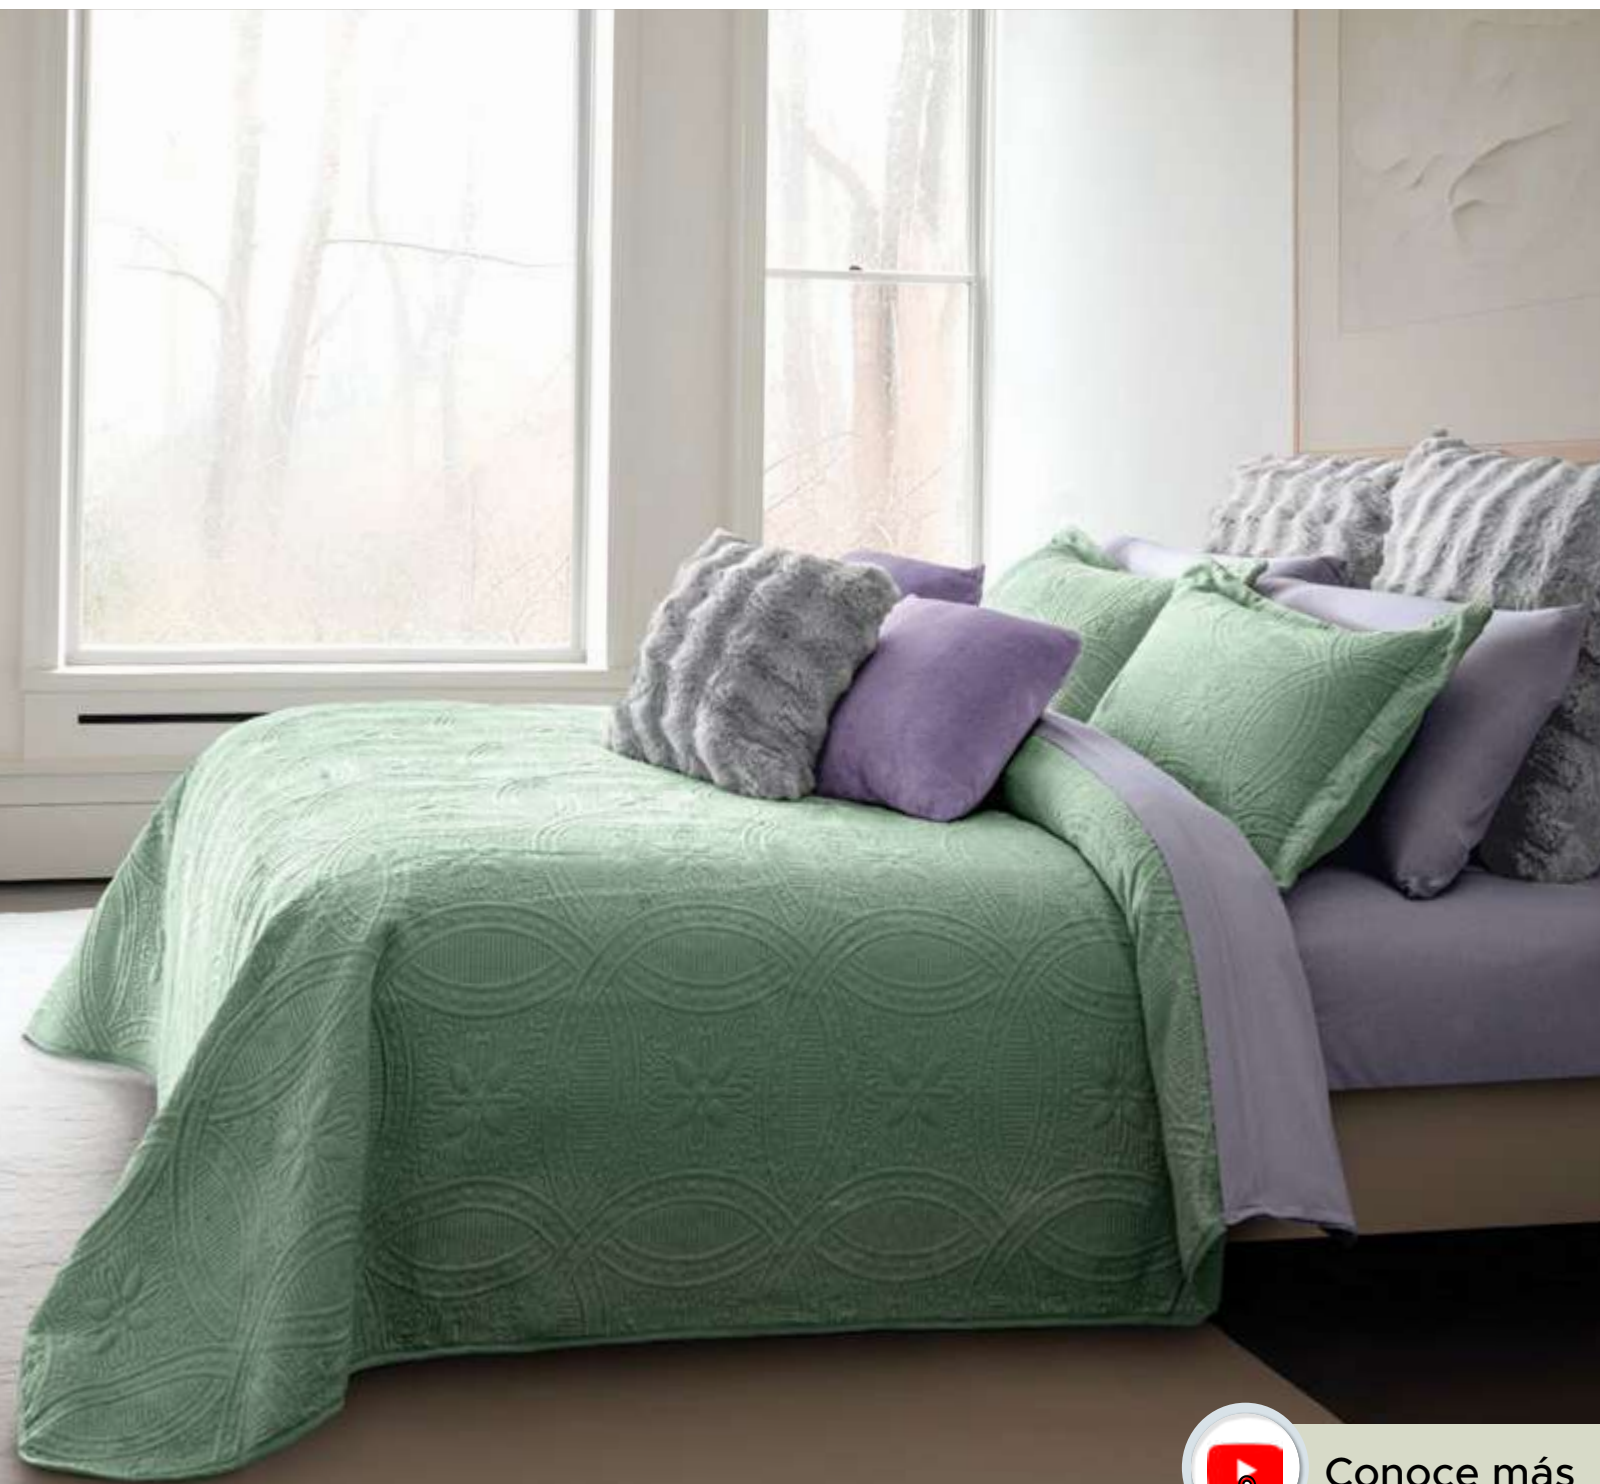

EDREDÓN
**VELVET
PISTACHE**
CON FUNDAS

MAT XL
$999
EPIM430
+ 2 fundas
decorativas

QS
$999
EPIM430
+ 2 fundas
decorativas

KS XL
$1,599
EPIK431
+ 2 fundas
decorativas (KS)