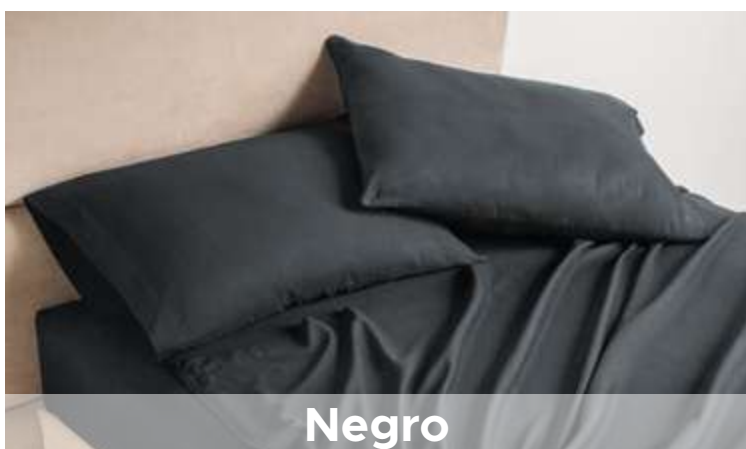

Juego de Sábanas

Negro